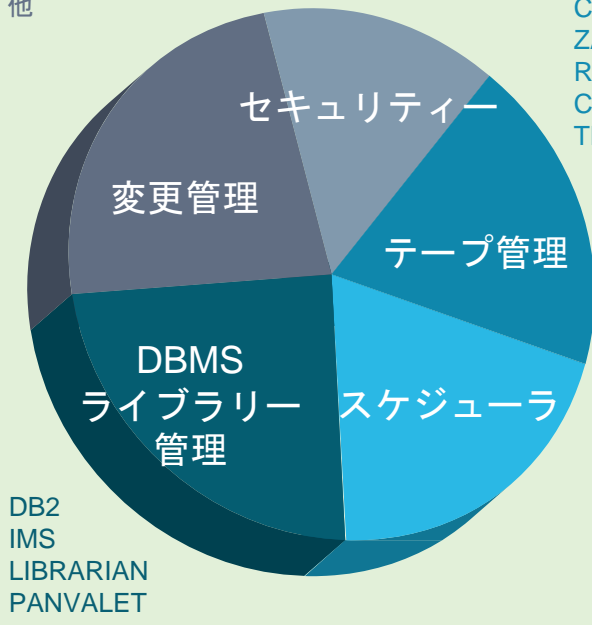

## ■ 標準化強制機能：

- ✓ サイト別ルール強制
- ✓ 標準化機能

## ■ 変更とリフォーマット機能：

- ✓ JCL自動変更、読みやすく保守しやすい標準化

## ■ 豊富なインターフェース：

CHANGEMAN  
ENDEVOR  
SCLM  
ALCHEMIST  
他

RACF  
ACF2  
TOP SECURET

TAPE2000  
CONTROL-T  
ZARA  
RMM  
CA-1  
TLMS

A-AUTO  
CONTROL-M  
CA-7  
CA-SCHEDULER  
OPC/TWS  
ASG-ZEKE  
CA-ESP  
他