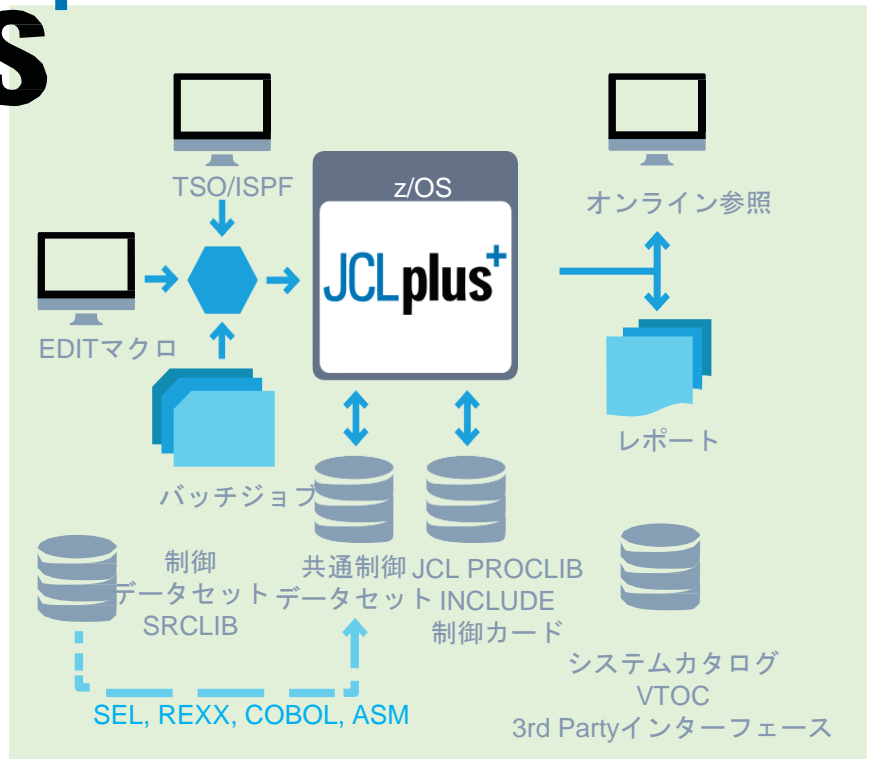

# JCLplus<sup>+</sup>

豊富な機能と使い易い  
インターフェースを  
提供する生産性向上製品

## ■ 構文チェック機能：

- ✓ バッチジョブが正常に  
実行できないエラー発見  
(存在しないデータセット、  
二重DD名、複数JOBに跨る  
データセット名チェック)

## ■ 標準化強制機能：

- ✓ サイト別ルール強制
- ✓ 標準化機能

## ■ 変更とリフォーマット機能：

- ✓ JCL自動変更、読みやすく保守しやすい標準化